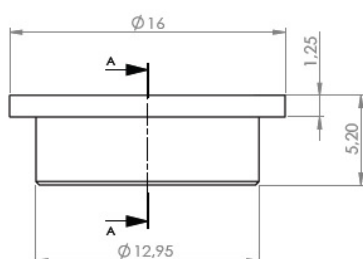

PRODUCT SHEET

Description:

Insex Collar No. 1239, Brass Natural

Item number:

12.05.050-2

Units	Box	Carton	HS Code	Barcode
Pcs.	1	4000	7415290000	
				5704866022132

SISO A/S

Mileparken 11
DK-2740 Skovlunde
Denmark
VAT: DK 24786013