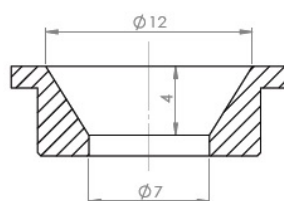

PRODUCT SHEET

Description:

Insex Collar No. 1239, Brass Natural

Item number:

12.05.050-2

Units	Box	Carton	HS Code	Barcode
Pcs.	1	4000	7415290000	
				5704866022132

SISO A/S

Mileparken 11
DK-2740 Skovlunde
Denmark
VAT: DK 24786013